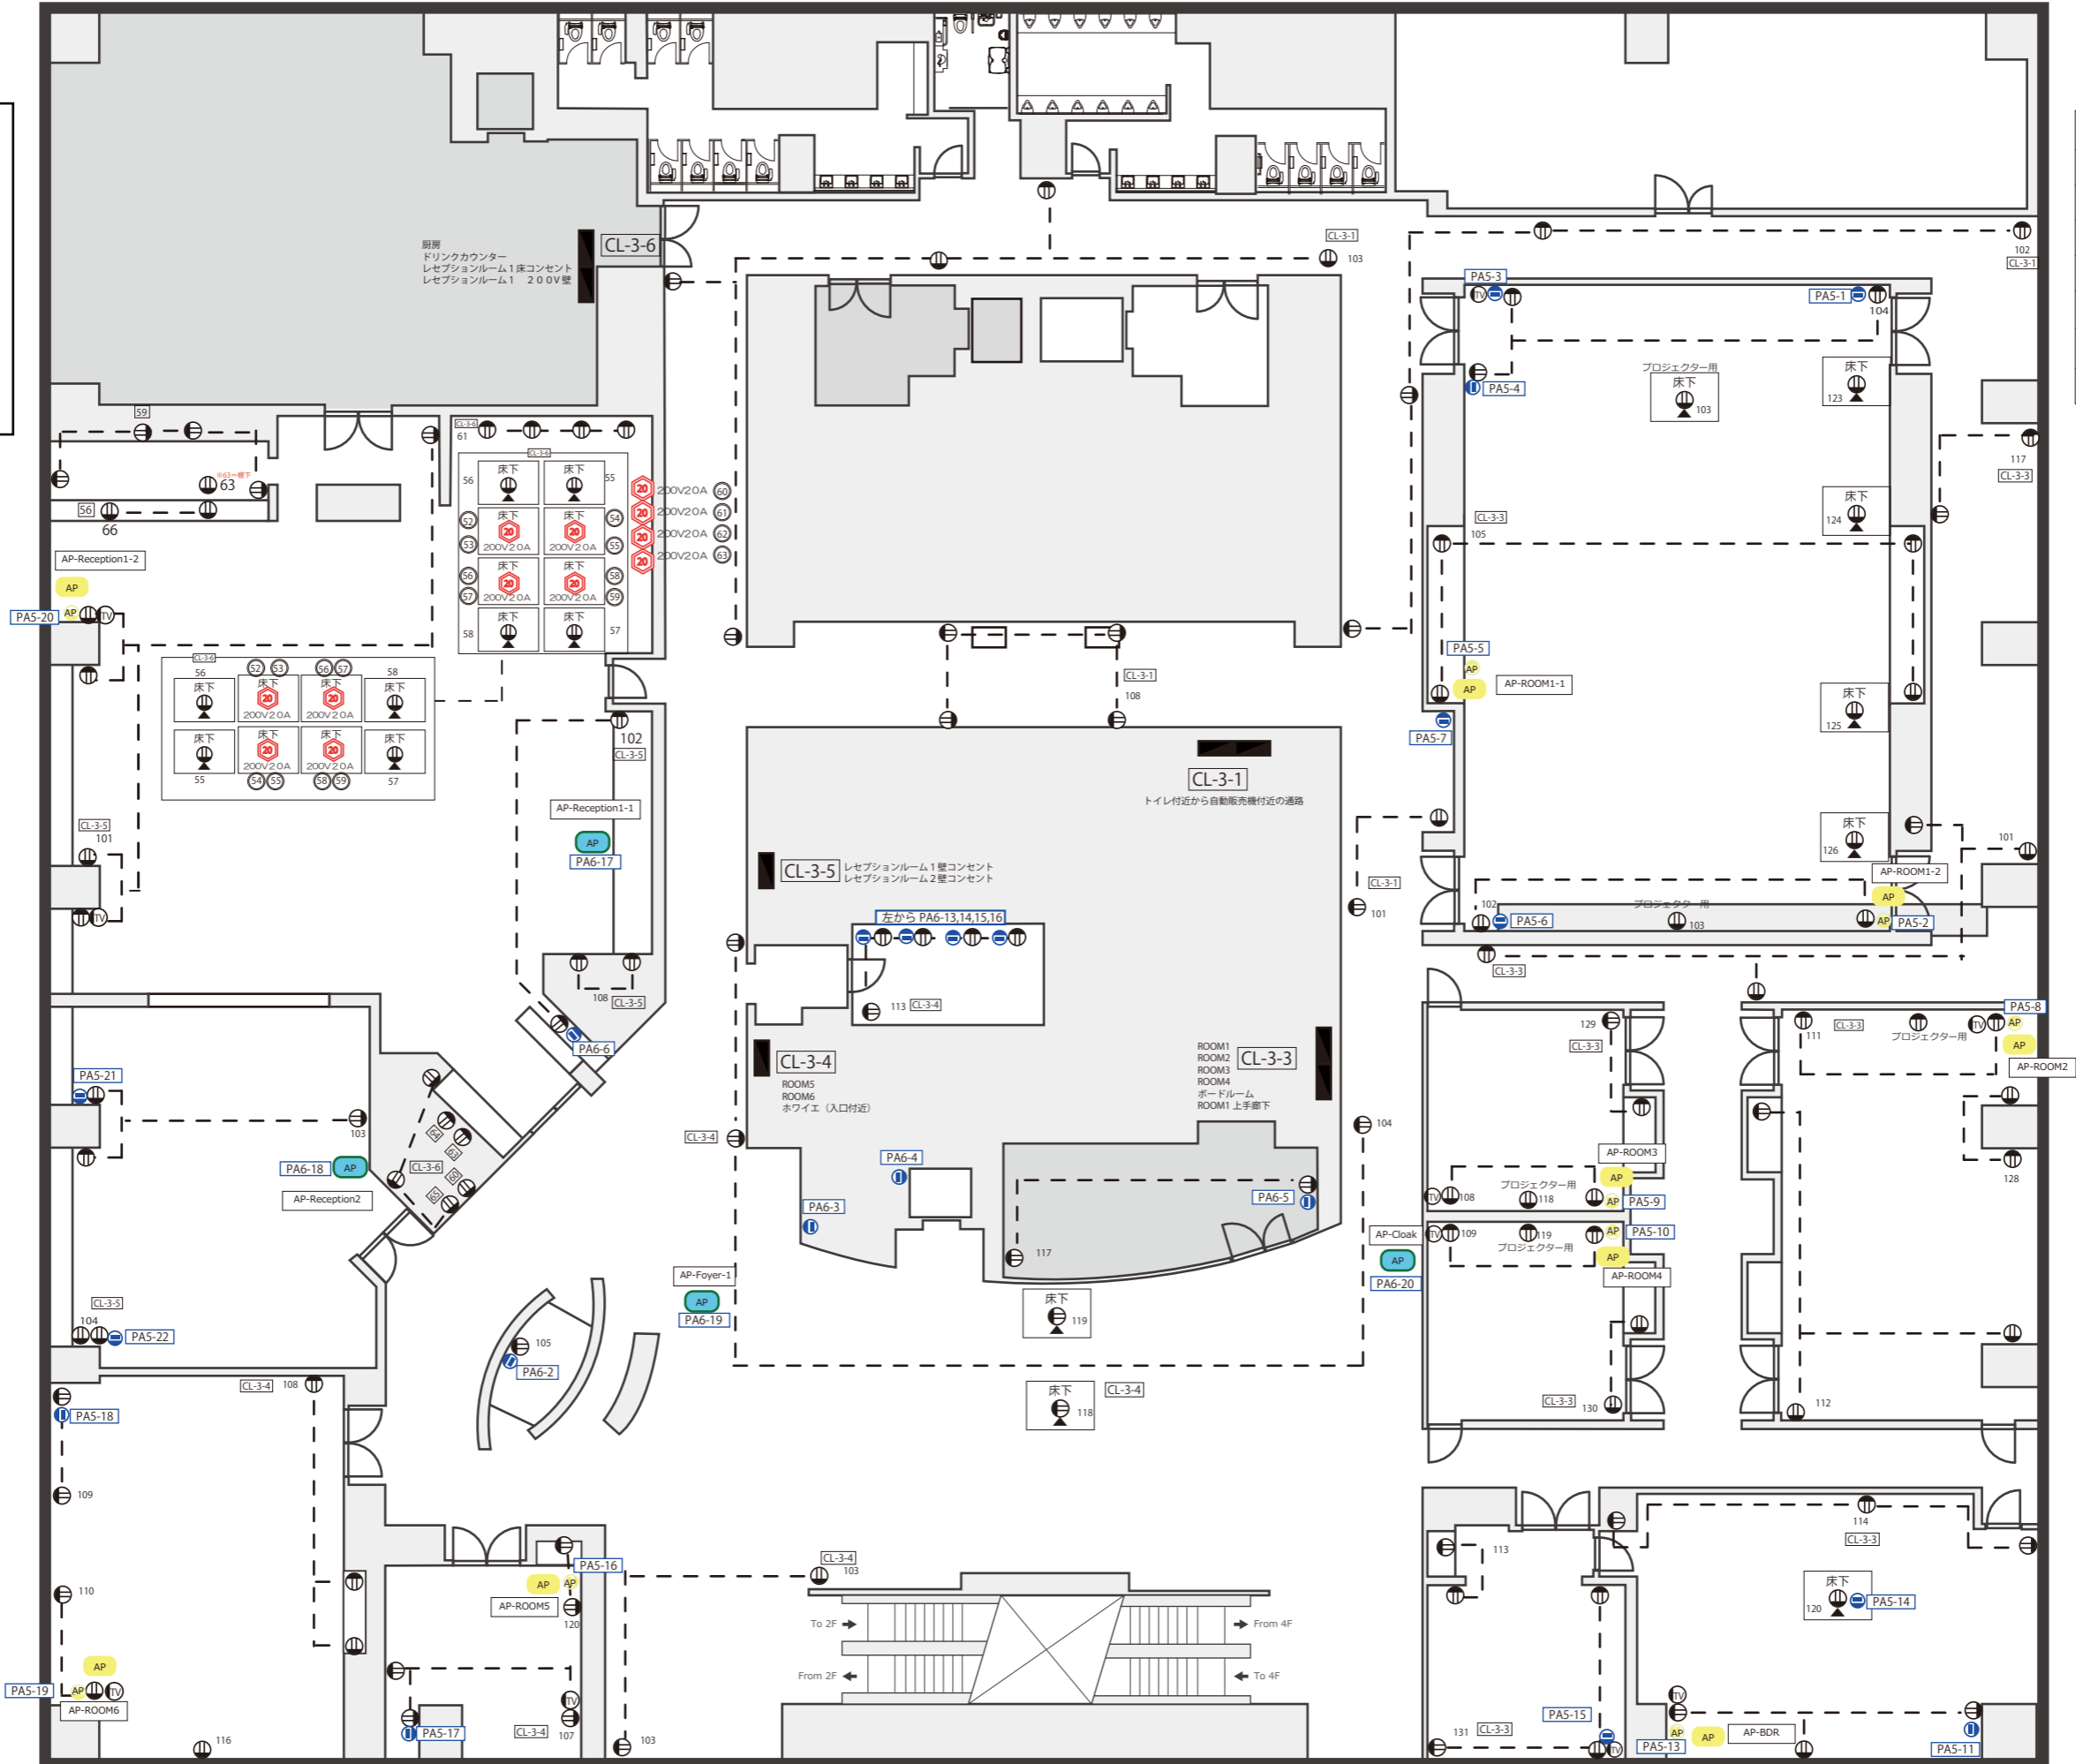

有明セントラルタワーホール & カンファレンス

200V のコンセント形状

床下

壁

200V 20A

200V 20A

記号	
TV	テレビ端子
⊖	平行コンセント(15A)
20	200V 20A
30	250V 30A
I	インターネット用LAN
AP	AP用インターネットLAN
AP	AP設置箇所 (枠付は天井・壁面設置)